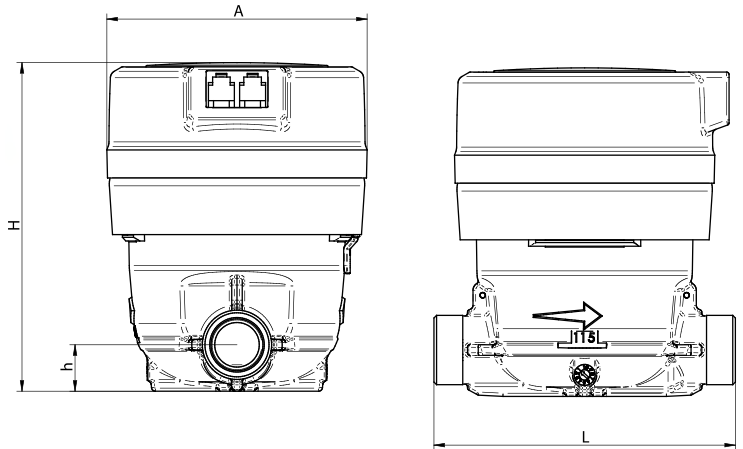

Tabla de caudales (Ejemplos)

MODELO	RATIO	Q1 (l/h)	Q2 (l/h)	Q3 (m3/h)	Q4 (m3/h)
CZ4000 15 mm	315	7,94	12,7		
CZ4000 15 mm	500	5	8	2,5	3,125
CZ4000 15 mm	1000	2,5	4		

Pmáx = 16 bar

ΔP a Q3 < 0,63 bar

Según Directiva 32/2014/EU

Marcaje Europeo

Medidas

	MODELO	ROSCAS		H (mm)	h (mm)	L (mm)	A (mm)
		Re	Rs				
CZ4000	Composite 15 mm	1"	1"	125	107	115	100
	Composite 15 mm	3/4"	3/4"			115/190	
	Composite 15 mm	7/8"	3/4"			115	
	Composite 20 mm	1"	1"	115/190			
	Latón 15 mm	1"	1"	105	67	115	
	Latón 15 mm	3/4"	3/4"				
	Latón 15 mm	7/8"	3/8"				
	Latón 20 mm	1"	1"				